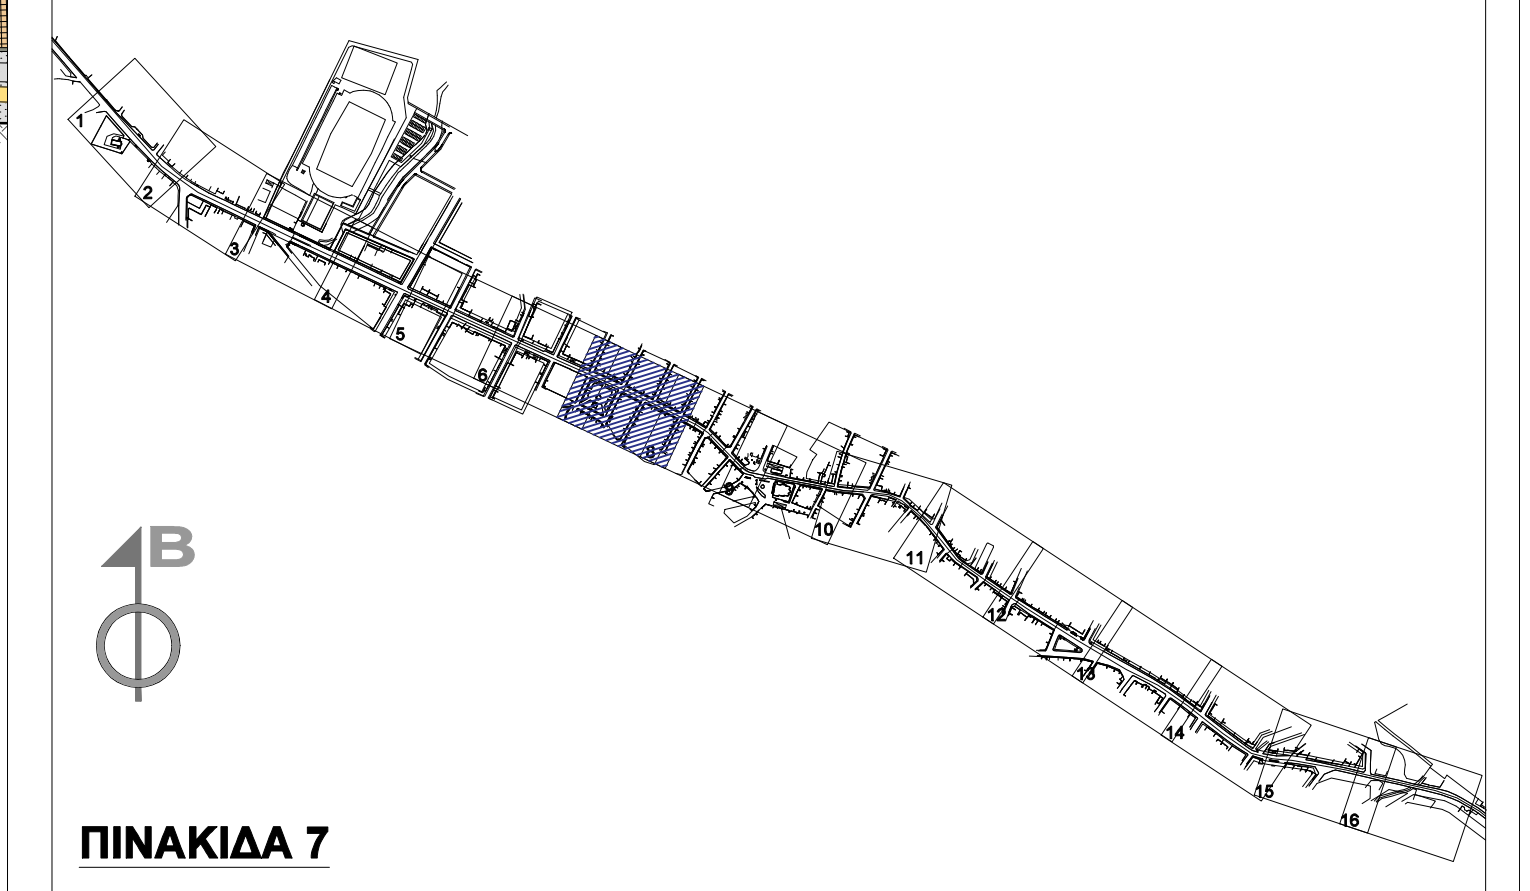

ΥΠΟΜΝΗΜΑ

	ΧΥΤΟ ΒΟΤΣΑΛΟΤ, ΜΕ ΑΝΟΙΧΤΟΧΡΩΜΟ ΒΟΤΣΑΛΟ		ΠΡΟΥΝΟΣ
	ΧΥΤΟ ΒΟΤΣΑΛΟΤ, ΜΕ ΣΚΟΥΡΟΧΡΩΜΟ ΒΟΤΣΑΛΟ		ΜΕΛΙΧΟΚΙΑ
	ΧΑΜΗΛΗ ΦΥΤΕΥΣΗ		ΑΚΑΚΙΑ ΚΩΝΙΠΟΛΕΩΣ
	ΚΥΒΩΛΙΘΟΣ ΣΕ ΑΠΟΧΡΩΣΗ ΠΑΛΑΙΔΙΜΕΝΟΥ ΜΠΕΣ ΔΙΑΣΤΑΣΕΩΝ 15x15x8 εκ.		ΝΕΡΑΤΖΙΑ
	ΚΥΒΩΛΙΘΟΣ ΣΕ ΑΠΟΧΡΩΣΗ ΠΑΛΑΙΔΙΜΕΝΟΥ ΓΚΡΙ ΔΙΑΣΤΑΣΕΩΝ 15x15x8 εκ.		ΥΦΙΣΤΑΜΕΝΟ ΜΕΓΑΛΟ ΔΕΝΤΡΟ ΠΟΥ ΑΞΙΟΛΟΓΕΙΤΑΙ ΝΑ ΜΕΙΝΕΙ
	ΑΣΦΑΛΤΟΣ		ΥΦΙΣΤΑΜΕΝΟΣ ΠΛΑΤΑΝΟΣ
	ΠΡΟΚΑΤΑΣΚΕΥΑΣΜΕΝΟ ΚΡΑΣΠΕΔΟ ΑΠΟ ΟΠΛΙΣΜΕΝΟ ΣΚΥΡΟΔΕΜΑ		ΥΦΙΣΤΑΜΕΝΟ ΠΕΥΚΟ
	ΕΠΙΣΤΡΩΣΗ ΜΕ ΦΙΛΕΤΟ ΣΚΥΡΟΔΕΜΑΤΟΣ ΠΛΑΤΟΥΣ 20 εκ.		ΚΑΤΑΡΓΟΥΜΕΝΟΣ ΦΟΙΝΙΚΑΣ
	ΟΔΗΓΟΣ ΚΑΤΕΥΘΥΝΣΗΣ ΑΤΟΜΩΝ ΜΕ ΠΡΟΒΛΗΜΑΤΑ ΟΡΑΣΗΣ ΑΠΟ ΕΙΔΙΚΕΣ ΤΣΙΜΕΝΤΟΓΥΛΙΑΚΕΣ		ΚΑΤΑΡΓΟΥΜΕΝΟ ΔΕΝΤΡΟ
	ΡΑΜΠΕΣ Α.Μ.Κ.		ΣΧΑΡΕΣ ΔΕΝΤΡΩΝ Φ100
	ΔΙΑΒΑΣΗ ΠΕΖΩΝ		ΝΕΑ ΦΩΤΙΣΤΙΚΑ ΣΙΜΑΤΑ ΚΟΣΜΟΣ ΣΕ ΪΣΤΟ 6 μ.
	ΙΔΙΩΤΙΚΗ ΣΤΑΘΜΕΥΣΗ		ΝΕΑ ΦΩΤΙΣΤΙΚΑ ΣΙΜΑΤΑ ΚΑΛΟΣ ΣΕ ΪΣΤΟ 4 μ.
	ΕΜΠΟΔΙΟ ΑΝΟΔΟΥ ΣΤΟ ΠΕΖΟΔΡΟΜΙΟ ΑΠΟ ΣΙΑΗΡΟΣΔΑΗΝΑ Φ42 ΔΙΑΣΤΑΣΕΩΝ 75x30 εκ.		ΝΕΑ ΦΩΤΙΣΤΙΚΑ ΣΙΜΑΤΑ ΣΕ ΣΤΑΣΕΙΣ ΛΕΩΦΟΡΕΙΩΝ
	ΥΦΙΣΤΑΜΕΝΟ ΚΡΑΣΠΕΔΟ		ΝΕΑ ΕΝΔΟΔΑΠΕΔΙΑ ΦΩΤΙΣΤΙΚΑ
	ΡΥΜΟΤΟΜΙΚΗ ΓΡΑΜΜΗ		ΠΑΡ
	ΘΕΣΗ ΣΤΑΘΜΕΥΣΗΣ Α.Μ.Κ.		ΦΡΕΑΤΙΟ
	ΣΤΑΣΗ ΛΕΩΦΟΡΕΙΩΝ		ΦΡΕΑΤΙΟ ΜΕ ΓΕΙΩΣΗ
	ΚΟΥΒΟΥΚΛΙΟ ΟΔΗΓΩΝ ΤΑΧΙ		ΚΟΛΩΝΑ ΔΕΗ
	ΠΟΔΗΛΑΤΟΣΤΑΣΙΑ		ΜΕΤΑΤΟΠΙΣΜΕΝΗ ΚΟΛΩΝΑ ΔΕΗ
	ΜΕΤΑΛΛΙΚΕΣ ΛΑΜΕΣ ΠΑΧΟΥΣ 1 εκ.		ΥΔΑΤΙΝΟΙ ΠΙΔΑΚΕΣ
	ΗΜΙΑΥΤΟΜΑΤΑ ΒΥΘΙΖΟΜΕΝΑ ΚΟΛΩΝΑΚΙΑ Φ220 ΚΑΙ ΎΨΟΥΣ 50 εκ.		ΠΑΓΚΑΚΙΑ
			ΣΧΑΡΕΣ ΦΡΕΑΤΙΩΝ ΥΔΡΟΣΥΛΛΟΓΗΣ
			ΚΑΔΟΙ ΜΙΚΡΟΛΙΠΟΡΡΙΜΜΑΤΩΝ

ΑΡΙΘΜΟΣ ΘΕΣΕΩΝ ΣΤΑΘΜΕΥΣΗΣ: 376
ΑΡΙΘΜΟΣ ΘΕΣΕΩΝ ΣΤΑΘΜΕΥΣΗΣ ΑΜΚ: 12