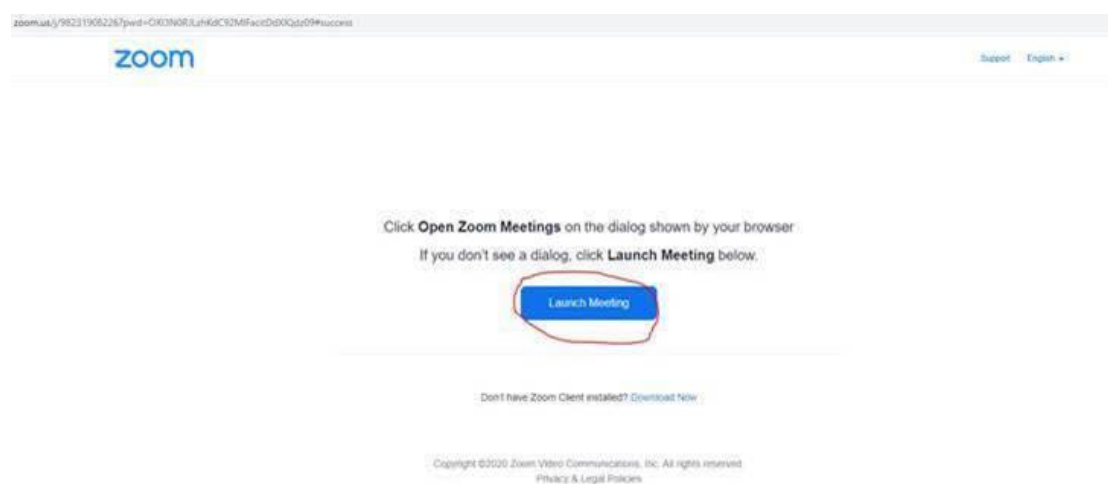

Οδηγίες Σύνδεσης & Παρακολούθησης μέσω Ηλεκτρονικού Υπολογιστή και Συσκευής Κινητού Τηλεφώνου

Για παρακολούθηση μέσω Υπολογιστή

Βήμα 1: Παρακαλούμε κάντε κλικ στο εικονίδιο που κυκλώνεται με κόκκινο στην παρακάτω φωτογραφία.

Βήμα 2: Παρακαλούμε κάντε κλικ στο εικονίδιο που κυκλώνεται με κόκκινο στην παρακάτω φωτογραφία

Βήμα 3: Παρακαλούμε πληκτρολογήστε το ονοματεπώνυμό σας, στο πεδίο που κυκλώνεται με κόκκινο στην παρακάτω φωτογραφία