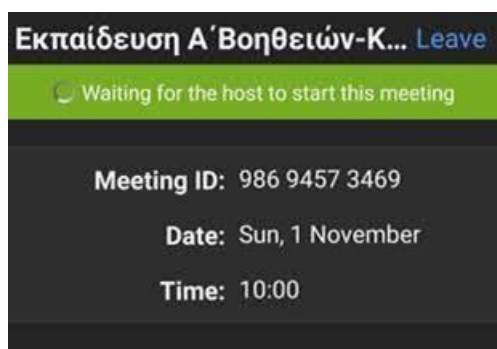

Βήμα 2: Παρακαλούμε κάντε κλικ στο εικονίδιο που κυκλώνεται με κόκκινο στην παρακάτω φωτογραφία

Βήμα 3: Παρακαλούμε πληκτρολογήστε το ονοματεπώνυμό σας, στο πεδίο που κυκλώνεται με κόκκινο στην παρακάτω φωτογραφία

Στην συνέχεια παρακαλούμε περιμένετε μερικά δευτερόλεπτα, μέχρι ο διαχειριστής να σας δώσει πρόσβαση.

Είσαστε έτοιμοι να παρακολουθήσετε!

Για παρακολούθηση μέσω Κινητού

Βήμα 1: Εγκατάσταση της εφαρμογής ZOOM στο κινητό μέσω Google Play για κινητά Android ή μέσω App Store για κινητά iPhone

Βήμα 2: παρακαλούμε περιμένετε μερικά δευτερόλεπτα, μέχρι ο διαχειριστής να σας δώσει πρόσβαση

Βήμα 3: Επιλέξτε το link που σας έχει προωθηθεί