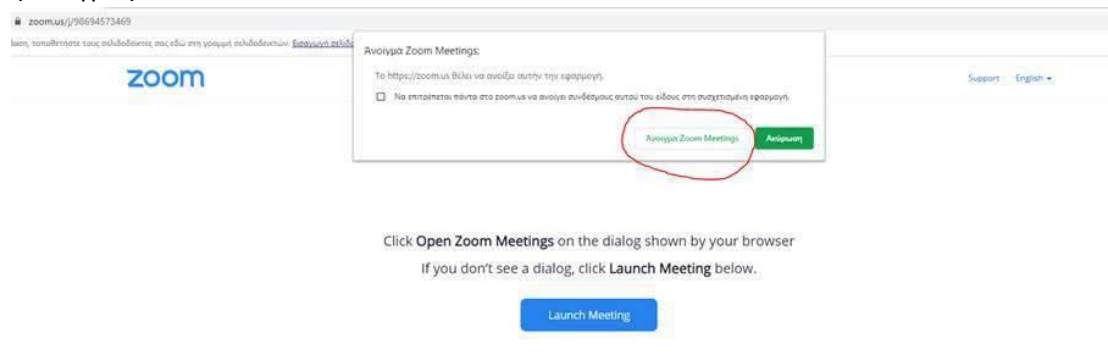

Οδηγίες Σύνδεσης & Παρακολούθησης μέσω Ηλεκτρονικού Υπολογιστή και Συσκευής Κινητού Τηλεφώνου

Για παρακολούθηση μέσω Υπολογιστή

Βήμα 1: Παρακαλούμε κάντε κλικ στο εικονίδιο που κυκλώνεται με κόκκινο στην παρακάτω φωτογραφία.

Βήμα 2: Παρακαλούμε κάντε κλικ στο εικονίδιο που κυκλώνεται με κόκκινο στην παρακάτω φωτογραφία

Βήμα 3: Παρακαλούμε πληκτρολογήστε το ονοματεπώνυμό σας, στο πεδίο που κυκλώνεται με κόκκινο στην παρακάτω φωτογραφία